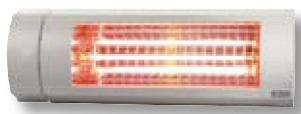

DIMBARE TERRASVERWARMING

Terrasverwarming

Verwarmingsarmatuur met geïntegreerde Somfy RTS ontvanger om de warmte in 3 standen te dimmen via de Telis 4 Modulis RTS afstandsbediening.

- Bevestiging aan de terrasmuur, of (min. 30 cm) onder het zonnescherm.
- 2000 W (Philips Heler infrared technologie).
- Verwarmt een oppervlak van +/- 16m².
- Verwachte levensduur lamp: 5000 uur.
- Voeding via 230 V lichtnet (een extra stroomgroep kan nodig zijn).
- Kleur: wit (RAL 9010).