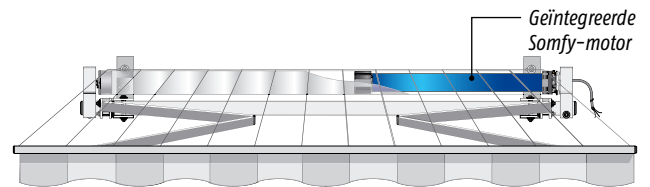

HOE WERKT DE SOMFY MOTOR IN UW SCHERM?

Waar wordt de Somfy motor geïnstalleerd?

De buisvormige Somfy motor wordt volledig ingebouwd in de oprolbuis van uw zonwering. Daar omheen wordt het zonweringsdoek opgespannen. De 230 V motor wordt in werking gesteld via een schakelaar, afstandsbediening of via automatisering (zon- en/of windsensoren).