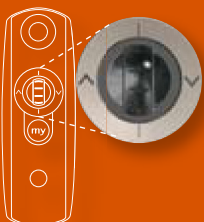

EXCLUSIEF BIJ SOMFY

De afstandsbediening Telis Modulis RTS :

De eerste RTS afstandsbediening voorzien van een scroll-knop, waarmee u traploos de lichtsterkte kunt instellen en de kracht van de terrasverwarmer (in 4 stappen) eenvoudig kunt regelen naar wens.