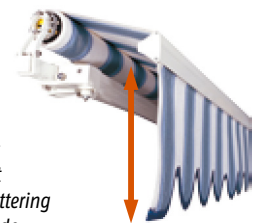

HOE WERKT DE SOMFY MOTOR IN UW SCHERM?

Waar wordt de Somfy motor geïnstalleerd?

De buisvormige Somfy motor wordt volledig ingebouwd in de oprolbuis van uw zonwering. Daar omheen wordt het zonweringsdoek opgespannen. De 230 V motor wordt in werking gesteld via een schakelaar, afstandsbediening of via automatisering (zon- en/of windsensoren).

- open systemen
- semi cassette
- gesloten cassette

Uitvalscherm

- open systemen
- semi cassette
- gesloten cassette

Markies

- open systemen
- semi cassette

Verticale screens

- semi cassette
- gesloten cassette

Serre zonwering

- met railgeleiding
- in gesloten cassette

Tip van Somfy

Ook geschikt voor schermen voorzien van een lambrekijn

De gemotoriseerde lambrekijn wordt ingebouwd in de draagbalk van het zonneschermbeschermer en ontrolt zich om schittering door de zon, wanneer die laag aan de horizon staat, tegen te gaan.