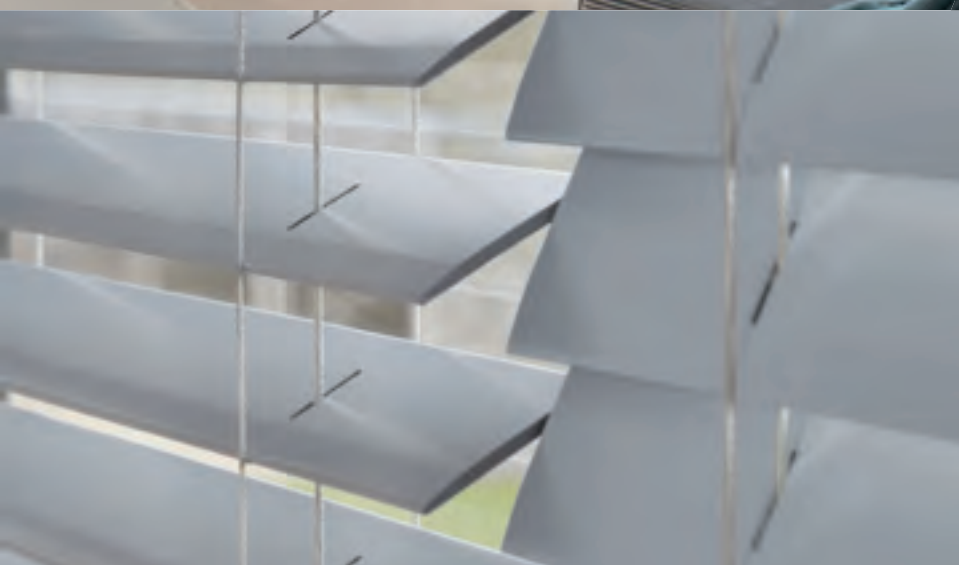

Luxaflex[®]

window styling

Houten Jaloezieën

Natuurlijke warme sfeer in uw huis

The mark of
responsible forestry

1941 - 50 mm

Luxaflex® *Houten Jaloezieën*

Luxaflex® is al jaren aangesloten bij de Forest Stewardship Council® (FSC®) voor gecertificeerde producten als Houten Jaloezieën en nu ook bij de Rainforest Alliance. De collectie bestaat voor het merendeel uit hout met het FSC®-label. Ook bieden we Bamboe aan, het meest ecologisch verantwoorde hout afkomstig van speciale plantages. Hiermee tonen we onze betrokkenheid bij een duurzame wereld.