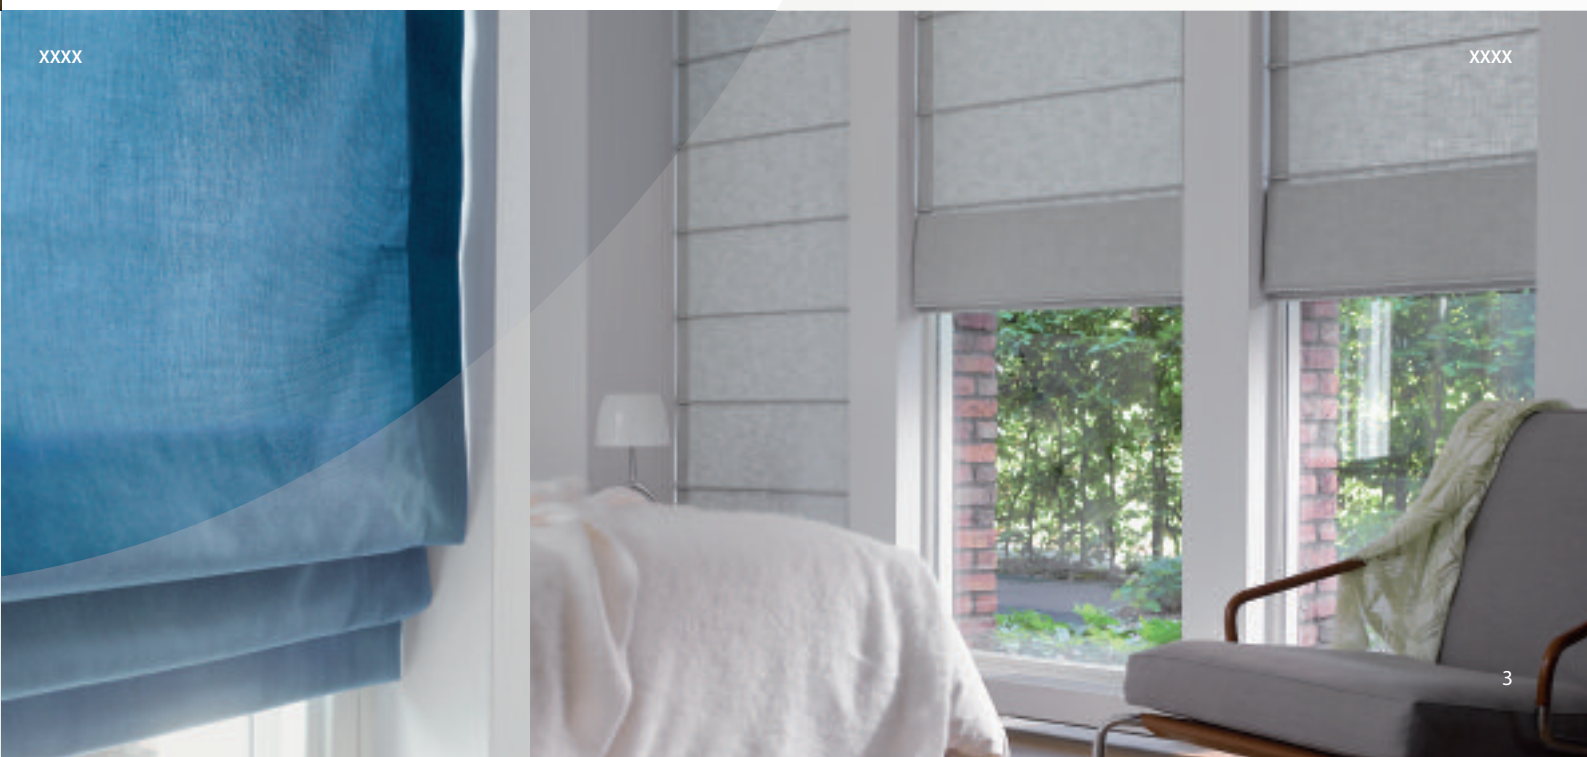

Baleinen geven uw Roman Shades een strakke en moderne aanblik. Ronde aluminium baleinen verwerkt in een tunnel van stof: 'Ballina Front' heeft ze aan de kamerkant en is uitstekend geschikt voor doorlopende patronen. 'Ballina Back' met ronde baleinen aan de raamkant is zeer geschikt voor uni stoffen. In het model Linea zijn brede platte aluminium baleinen verwerkt. Met het model Segmenta worden de baleinen om en om opgehaald waardoor de geopende Roman Shade minder dik is, ideaal voor erkers of hoge ramen.

Voor de Romantische look zijn er de modellen zonder baleinen. Te weten, de Visia (met een onzichtbaar ophaalmechaniek) en de Bandino (met opgenaaid ophaalband aan raamzijde).

Dan zijn er nog twee Top Down/Bottom Up varianten. Hiermee kunt u de Roman Shade als een los element van boven naar beneden bewegen, en andersom. De mate van inkijk valt hiermee perfect in te stellen. Bediening is met een koord of een handgreep en eventueel een bedieningsstok.

Bij het Liningmodel zijn Roman Shades aan de achterkant gevoerd, leverbaar in Bandino de luxe, Linea de luxe, Segmenta de luxe en Top Down/Bottom Up de Luxe. Als dat geen luxe gevoel geeft...

Bezoek ook onze informatieve website www.luxaflex.nl voor een verdere oriëntatie. U vindt daar ook de dichtstbijzijnde Luxaflex® dealer, die vakkundig advies geeft en uitgebreide informatie heeft over alle mogelijkheden.

XXXX

XXXX